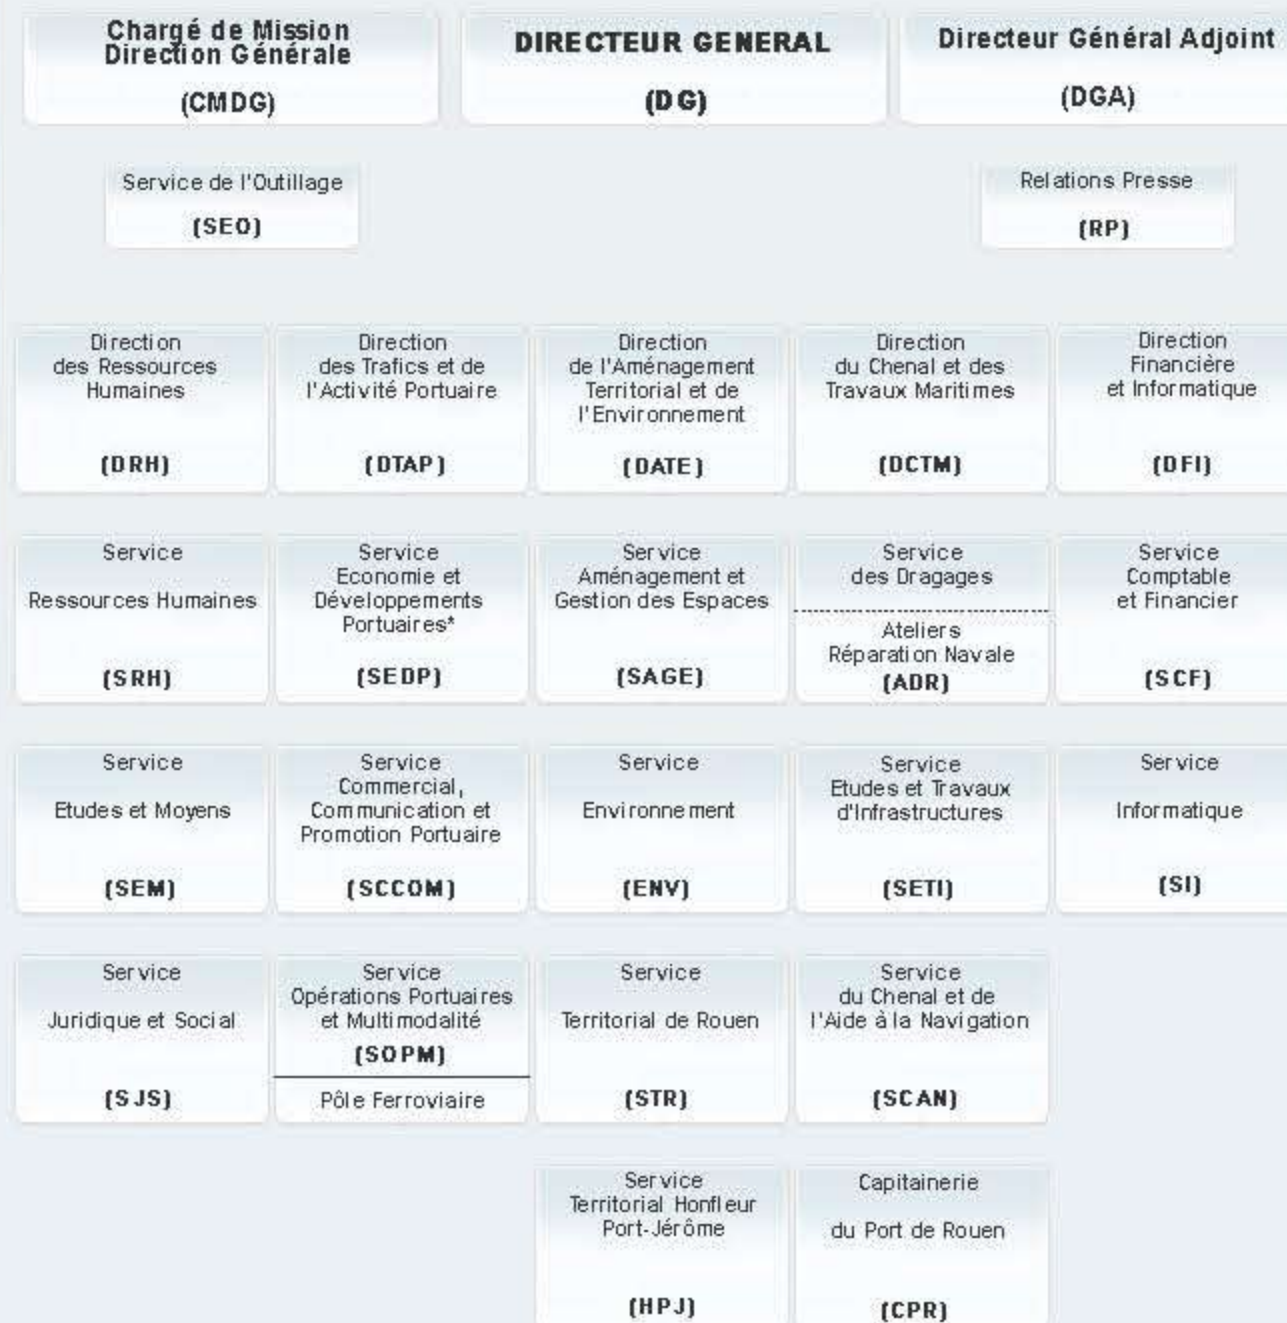

Le port de Rouen

Professionnels

Grand Public

accueil | le port de rouen | **organigramme**

Présentation du port

- [Situation](#)

Le Grand Port Maritime

- [Les organes de décision](#)
- [Les services du Port](#)

Organigramme

Plans

- [Direction du Port](#)
- [Service de l'Outillage](#)
- [Service Ateliers et Dragages](#)
- [Bureaux de Radicatel](#)
- [Bureaux de Honfleur](#)

Histoire

Photos

Certifications du GPMR

L'environnement au Port

Statistiques

- [Résultats 2009](#)
- [Résultats cumulés à fin Septembre 2010](#)
- [Statistiques hebdomadaires](#)
- [Brochure Statistiques 2009](#)

Emplois

- [Demande de stage](#)

Événements

Publications

Organigramme

* Le Service SEDP relève fonctionnellement de la DATE pour le développement des implantations

Si vous souhaitez imprimer l'organigramme :